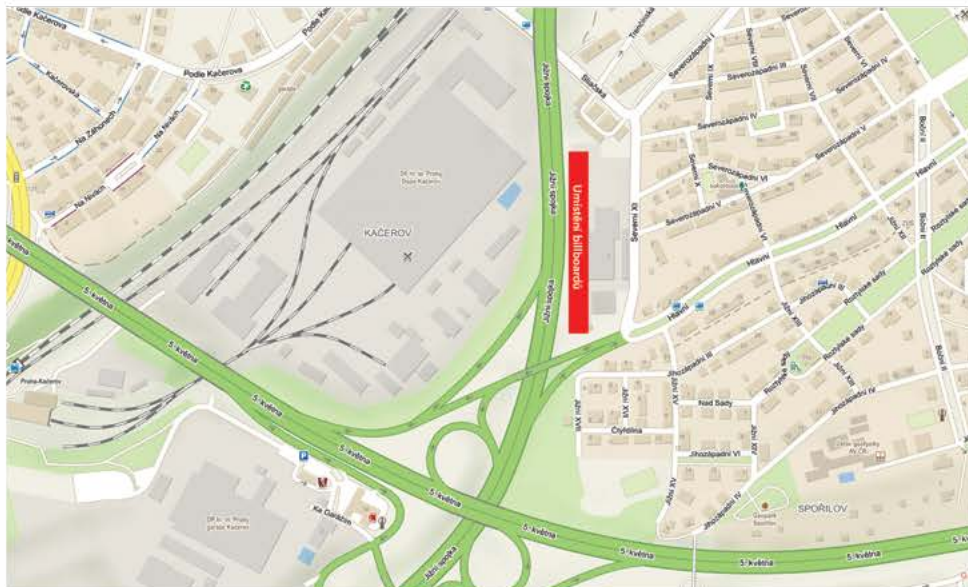

BILLBOARDY PRAHA - JIŽNÍ SPOJKA

Nabízíme Vám 21 reklamních ploch v Praze na Jižní spojce
Plochy jsou rozměru 5,1x2,4m, kolmo k vozovce
Denní průjezdnost vozidel cca 80.000

Nejkratší doba billboardové kampaně je 1 měsíc.
Měsíční kampaň běží od 1. do 28. dne v měsíci. Zbylé dny jsou určeny na přelep plochy.